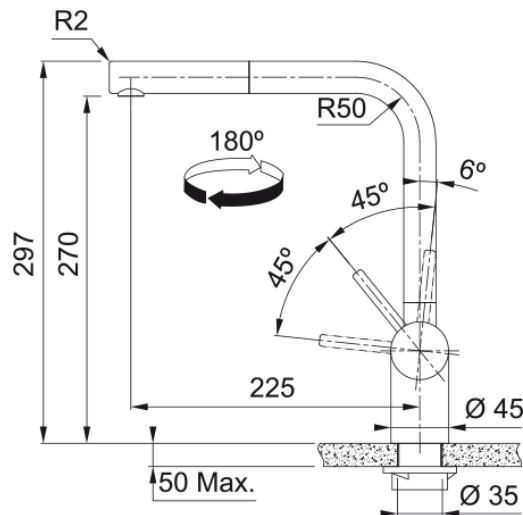

Tap Atlas Neo Nozzle Side HP CP | 115.0628.208

Ανάμεικτη Μπαταρία κουζίνας Atlas Neo, ντους, με πλαϊνό μοχλό, copper, υψηλή πίεση,ανοξείδωτη Κωδικός Προϊόντος : 3156856231

Πληροφορίες

Ρουξούνι	L - spout
Χρώμα	Χαλκός
Τύπος υλικού	Ανοξείδωτος χάλυβας 304
Υλικό επεκτ.σωλήνα	Nylon grey
Υλικό ντους	Ανοξείδωτος χάλυβας

Διαστάσεις

Διάμετρος οπής μπαταρίας	35 mm
Διαστάσεις φυσιγγίου	35 mm
Συνολικό ύψος	297.0

Εγκατάσταση

Τύπος στερέωσης	Με στέλεχος
Σύνδεση σωλήνα παροχής νερού	3/8"
Μήκος σωλήνα παροχής νερού	450 mm

Χαρακτηριστικά Προϊόντος

Πίεση	Υψηλή πίεση
Version	Ντους
Λειτουργία μπαταρίας	Πλαϊνός μοχλός
Περιστροφή μπαταρίας	180°

Αναγνωριστικό Προϊόντος

Brand προϊόντος	FRANKE
Οικογένεια προϊόντος	Mythos
Σειρά	ATLAS NEO

Ιδιότητες

Eco μηχανισμός	Όχι
Τύπος aerator	Laminar